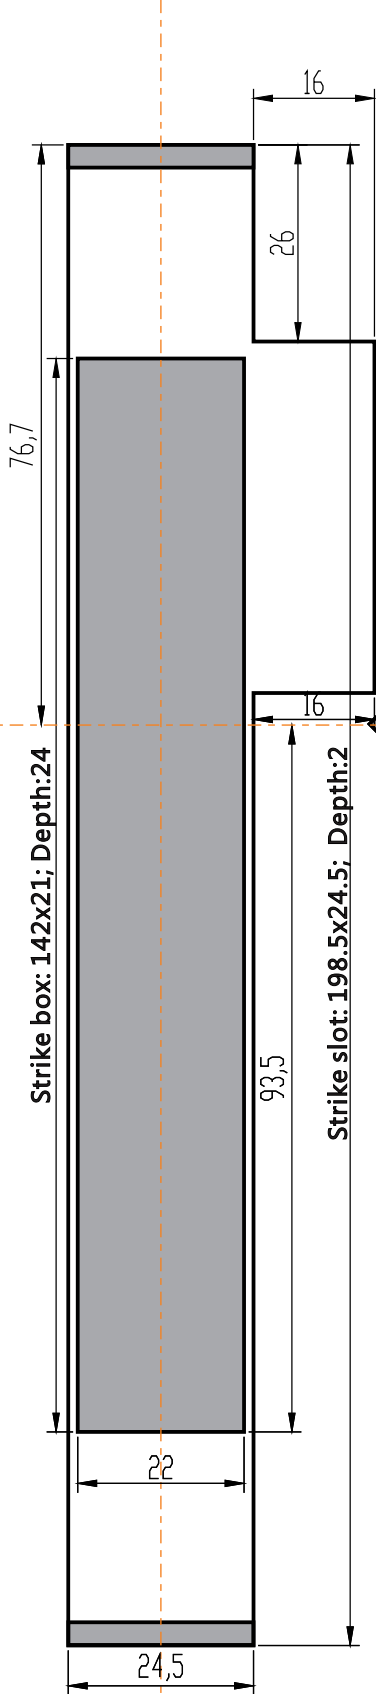

A210-85 MORTISE

Installation Template
Plantilla de Instalación
Шаблон установки
설치 템플릿
قالب التثبيت

DOOR SIDE

Faceplate slot: 241x23; Depth:3

Mortise slot: 180x18