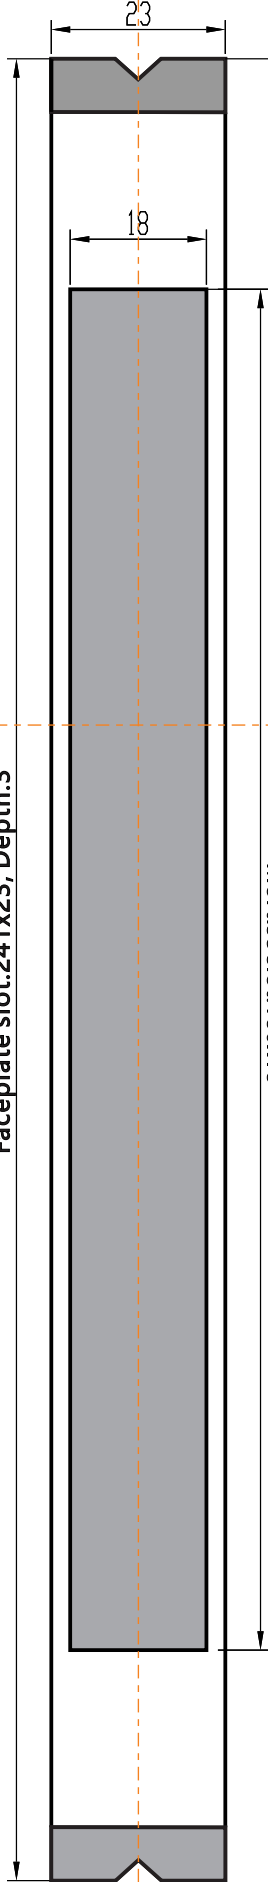

A210-85 MORTISE

Installation Template
Plantilla de Instalación
Шаблон установки
설치 템플릿
قالب التثبيت

DOOR SIDE

Faceplate slot: 241x23; Depth:3

Mortise slot: 180x18